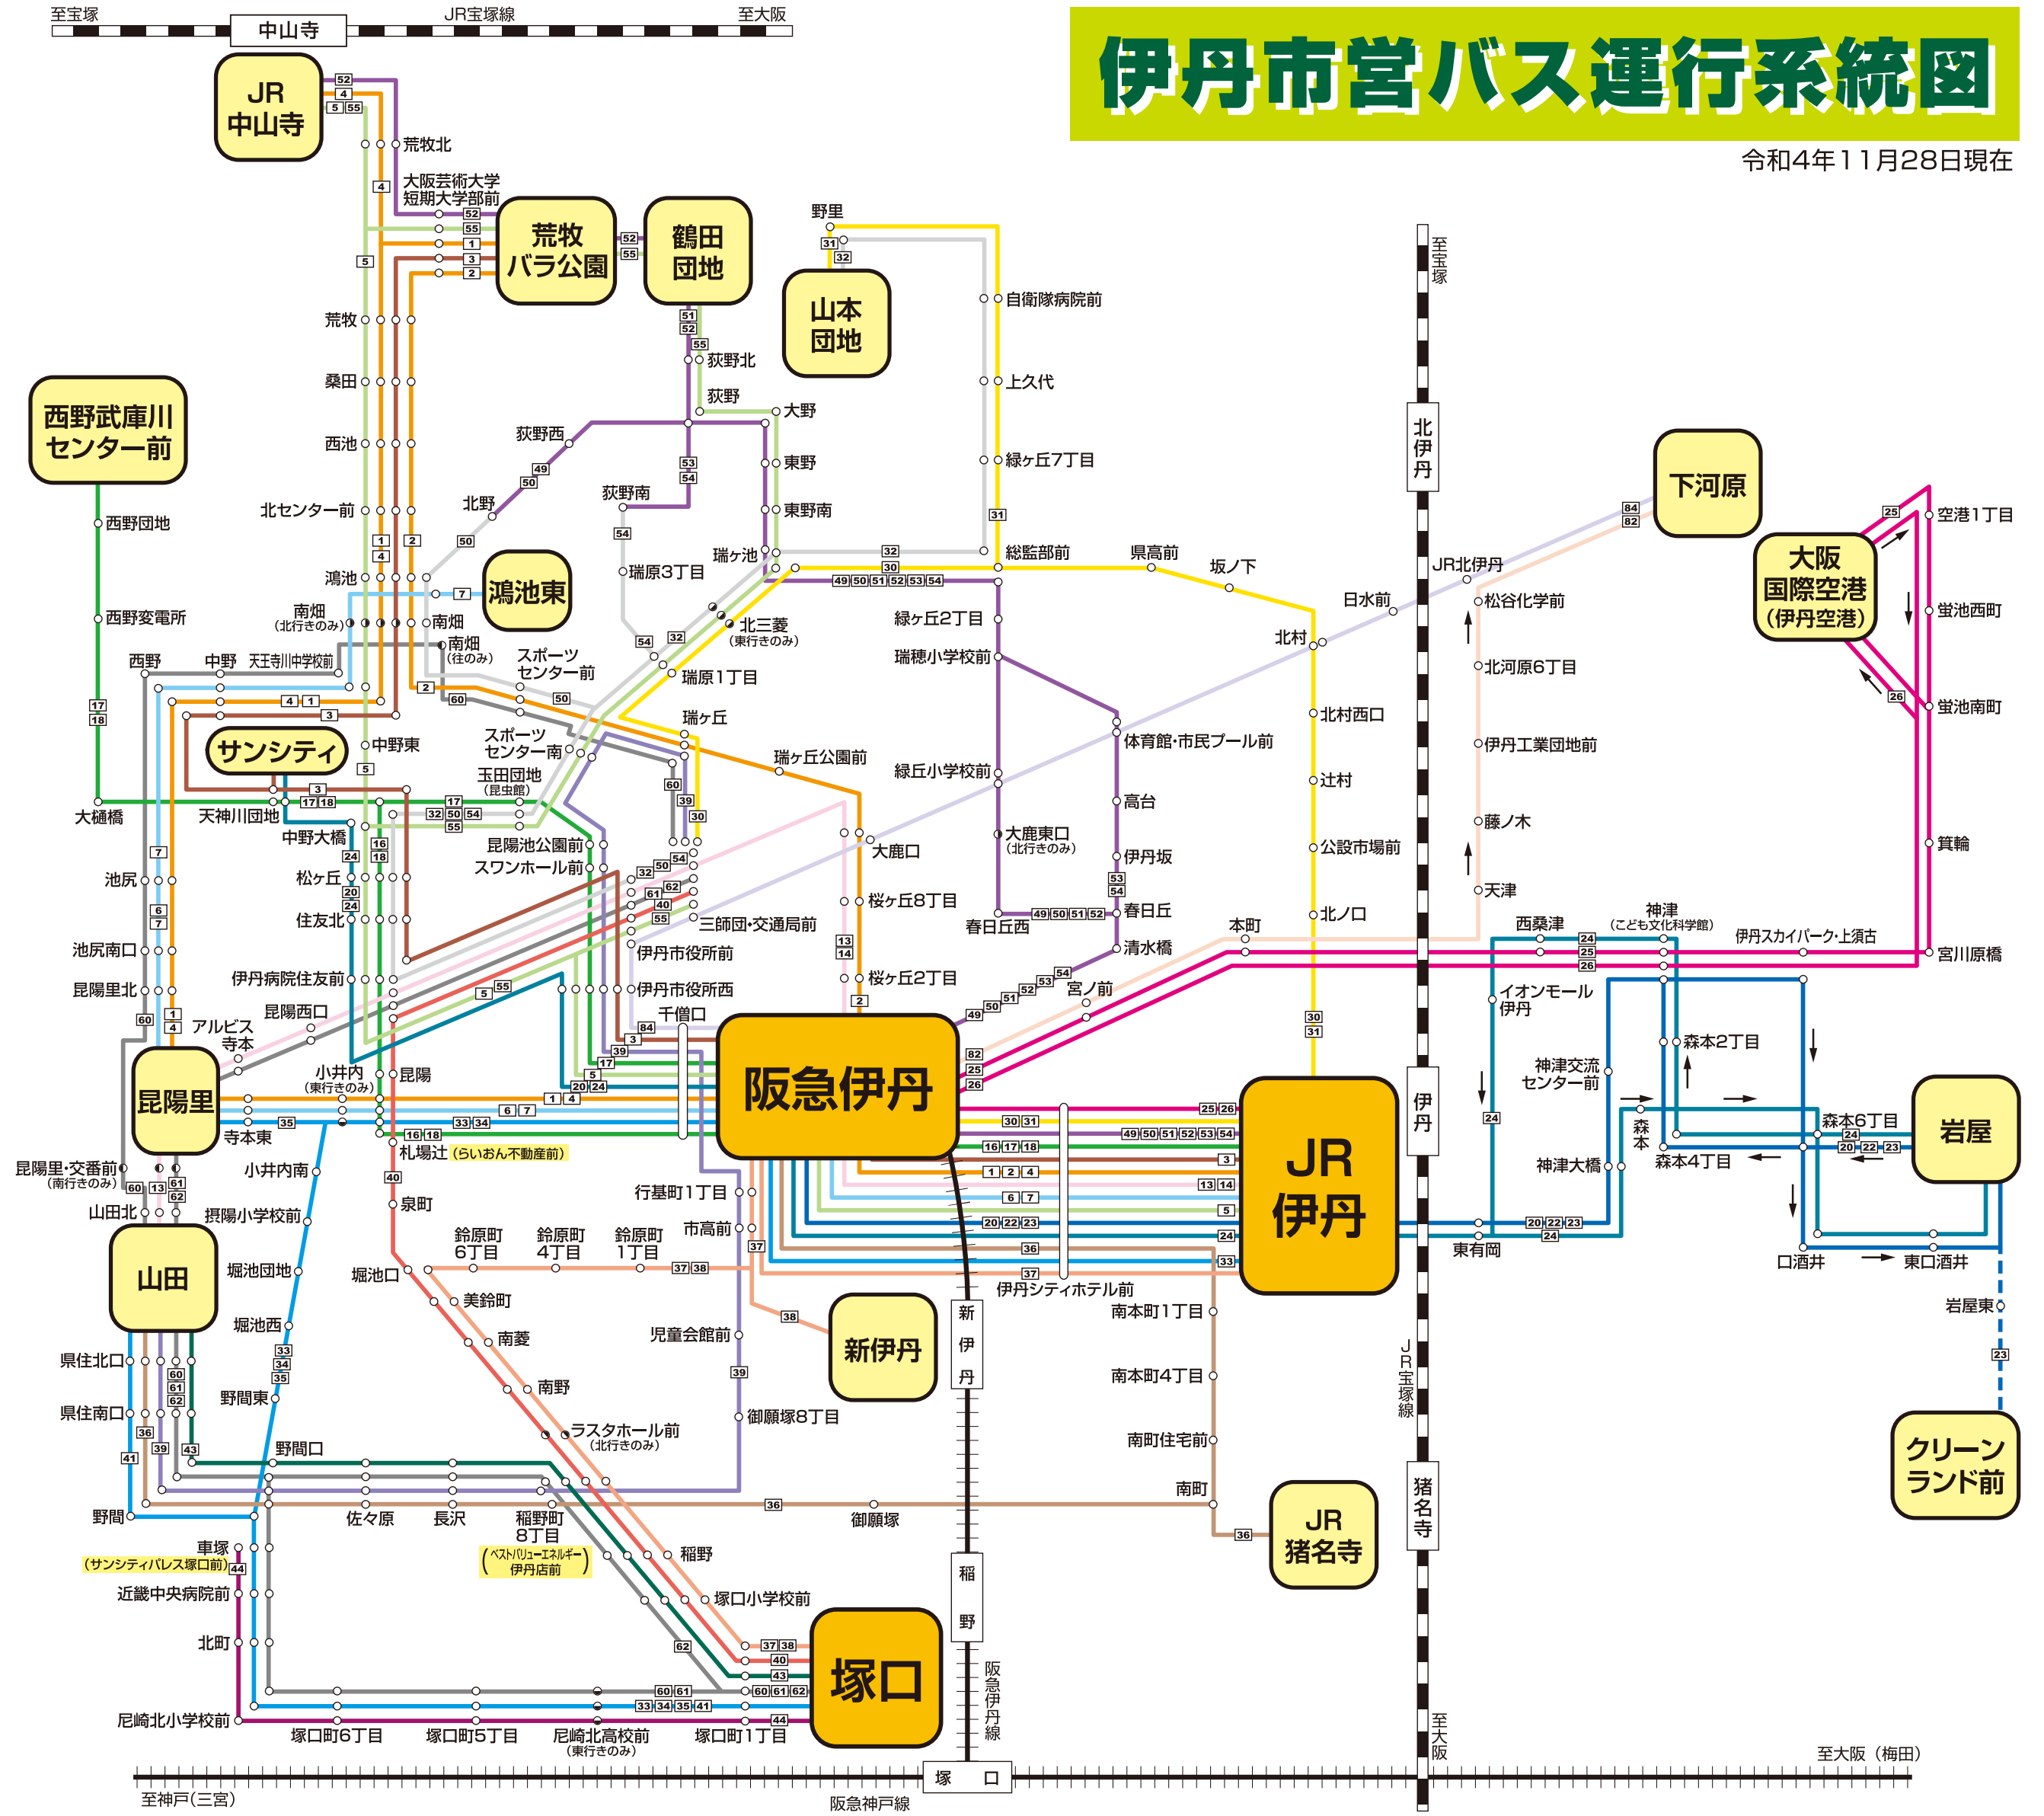

# 伊丹市営バス運行系統図

令和4年11月28日現在

系統番号	凡例	主要停留所
1	—	JR伊丹・阪急伊丹・小井内・西野・荒牧バラ公園
2	—	JR伊丹・阪急伊丹・大鹿口・南畑・荒牧バラ公園
3	—	JR伊丹・阪急伊丹・伊丹病院住友前・サンシティ・荒牧バラ公園
4	—	JR伊丹・阪急伊丹・小井内・西野・JR中山寺
5	—	JR伊丹・阪急伊丹・伊丹市役所西・伊丹病院住友前・JR中山寺
6	—	池尻・小井内・阪急伊丹・JR伊丹
7	—	JR伊丹・阪急伊丹・小井内・西野・鴻池東
13	—	JR伊丹・阪急伊丹・大鹿口・伊丹市役所前・昆陽里・山田
14	—	JR伊丹・阪急伊丹・大鹿口・伊丹市役所前・昆陽里
16	—	中野大橋・札幌辻・阪急伊丹・JR伊丹
17	—	JR伊丹・阪急伊丹・伊丹市役所西・昆陽池公園前・西野武庫川センター前
18	—	JR伊丹・阪急伊丹・札幌辻・松ヶ丘・西野武庫川センター前
20	—	阪急伊丹・JR伊丹・神津・岩屋・阪急伊丹・伊丹病院住友前・松ヶ丘
22	—	阪急伊丹・JR伊丹・神津・岩屋・森本4丁目・阪急伊丹
23	—	阪急伊丹・JR伊丹・神津・クリーンランド前・岩屋・阪急伊丹
24	—	阪急伊丹・JR伊丹・岩屋・イオンモール伊丹・阪急伊丹・伊丹病院住友前・サンシティ
25	—	JR伊丹・阪急伊丹・宮ノ前・神津・宮川原橋・大阪国際空港
26	—	JR伊丹・伊丹シティホテル前・阪急伊丹・神津・大阪国際空港
30	—	阪急伊丹・JR伊丹・北村・総監部前・三師団・交通局前
31	—	阪急伊丹・JR伊丹・北村・総監部前・山本団地
32	—	三師団・交通局前・伊丹病院住友前・中野大橋・総監部前・山本団地
33	—	塚口・近畿中央病院前・小井内南・阪急伊丹・JR伊丹
34	—	塚口・近畿中央病院前・野間口・小井内南・阪急伊丹
35	—	塚口・近畿中央病院前・野間口・小井内南・昆陽里
36	—	阪急伊丹・南本1丁目・JR猪名寺・野間口・山田
37	—	塚口・稲野町8丁目・堀池口・鈴原町1丁目・阪急伊丹・JR伊丹
38	—	新伊丹・堀池口・稲野町8丁目・塚口
39	—	三師団・交通局前・スポーツセンター南・伊丹市役所西・御願塚8丁目・山田
40	—	塚口・稲野町8丁目・堀池口・伊丹病院住友前・三師団・交通局前
41	—	塚口・近畿中央病院前・野間口・山田
43	—	塚口・稲野町8丁目・佐々原・野間口・山田
44	—	車塚・近畿中央病院前・塚口
49	—	JR伊丹・阪急伊丹・春日丘西・総監部前・萩野・北野
50	—	JR伊丹・阪急伊丹・北野・伊丹病院住友前・三師団・交通局前
51	—	JR伊丹・阪急伊丹・春日丘西・総監部前・萩野・鶴田団地
52	—	JR伊丹・阪急伊丹・春日丘西・総監部前・萩野・鶴田団地・JR中山寺
53	—	JR伊丹・阪急伊丹・伊丹坂・総監部前・萩野・萩野南
54	—	JR伊丹・阪急伊丹・萩野南・瑞原1丁目・伊丹病院住友前・三師団・交通局前
55	—	三師団・交通局前・伊丹病院住友前・萩野・荒牧バラ公園・JR中山寺
60	—	塚口・近畿中央病院前・山田・池尻・中野・瑞ヶ丘・三師団・交通局前
61	—	塚口・近畿中央病院前・野間口・山田・伊丹病院住友前・三師団・交通局前
62	—	塚口・佐々原・野間口・山田・伊丹病院住友前・三師団・交通局前
82	—	阪急伊丹・本町・藤ノ木・下河原
84	—	阪急伊丹・伊丹市役所前・体育館市民プール前・下河原

発行:伊丹市交通局  
 〒664-0014 伊丹市広畑3丁目1番地  
 電話 (072)-781-3751  
 FAX (072)-781-4983  
 ホームページアドレス <http://www.itamicity-bus.jp/>