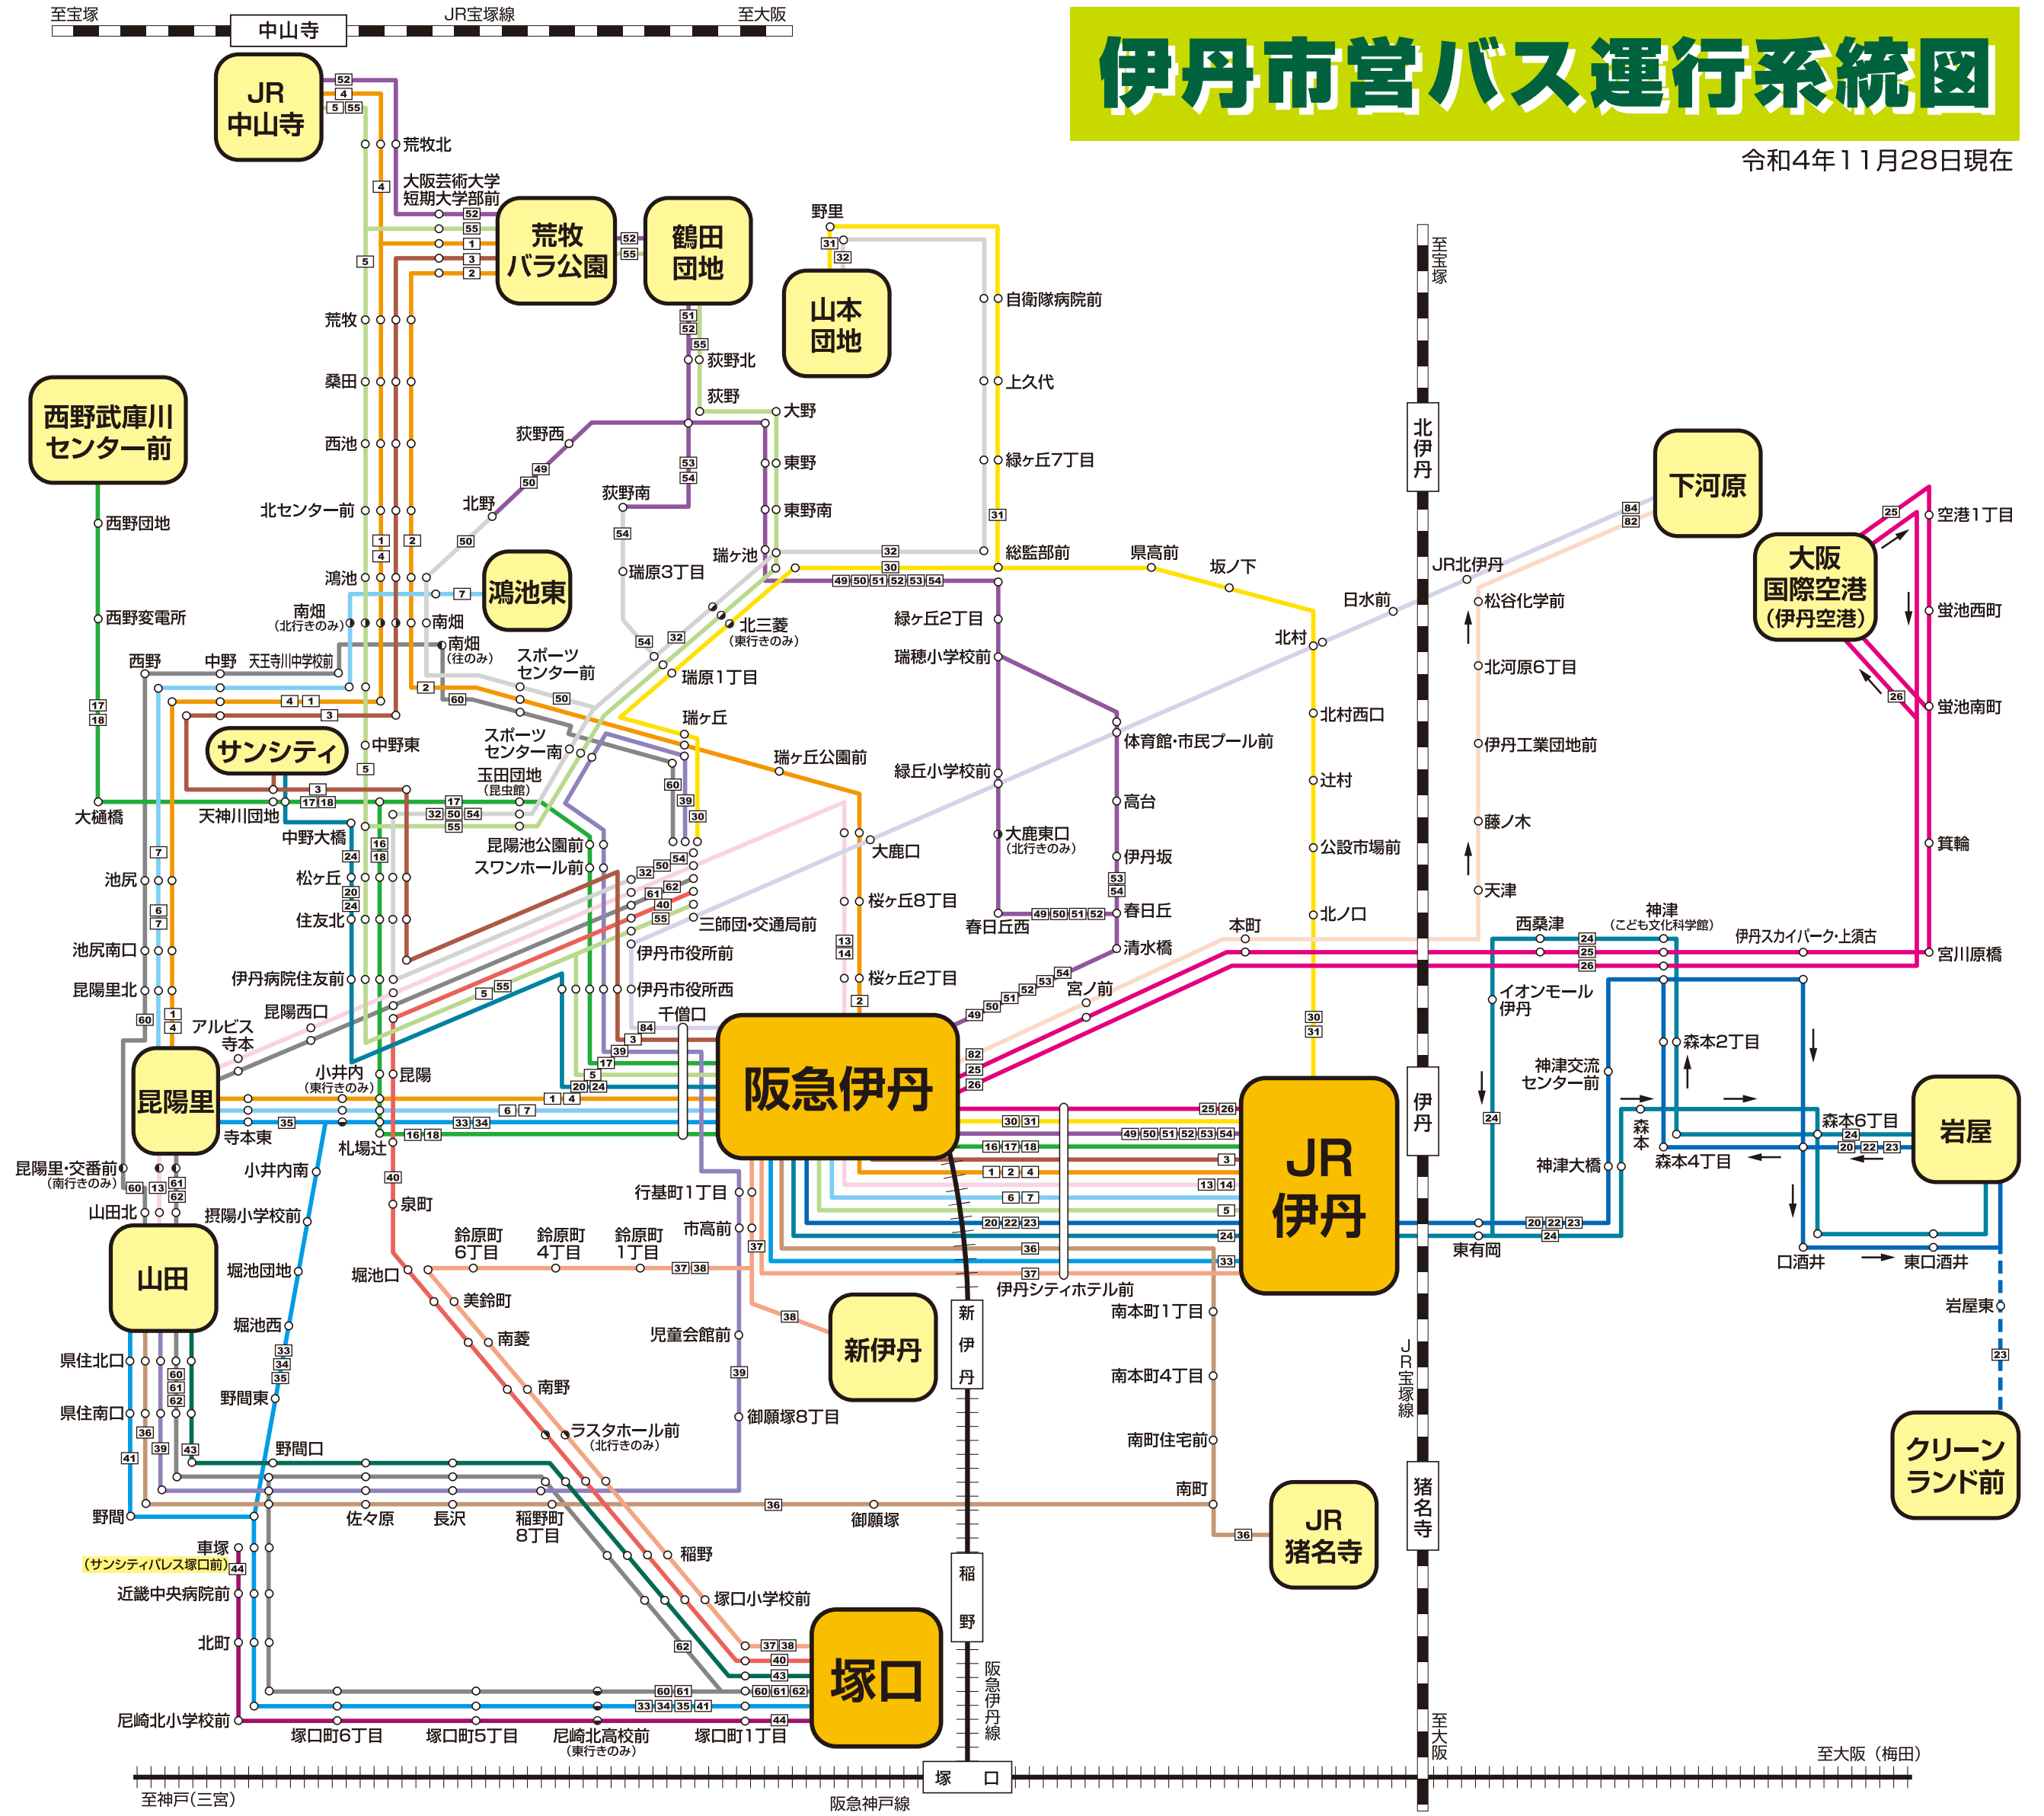

# 伊丹市営バス運行系統図

令和4年11月28日現在

系統番号	凡例	主要停留所
1	—	JR伊丹・阪急伊丹・小井内・西野・荒牧バラ公園
2	—	JR伊丹・阪急伊丹・大鹿口・南畑・荒牧バラ公園
3	—	JR伊丹・阪急伊丹・伊丹病院住友前・サンシティ・荒牧バラ公園
4	—	JR伊丹・阪急伊丹・小井内・西野・JR中山寺
5	—	JR伊丹・阪急伊丹・伊丹市役所西・伊丹病院住友前・JR中山寺
6	—	池尻・小井内・阪急伊丹・JR伊丹
7	—	JR伊丹・阪急伊丹・小井内・西野・鴻池東
13	—	JR伊丹・阪急伊丹・大鹿口・伊丹市役所前・昆陽里・山田
14	—	JR伊丹・阪急伊丹・大鹿口・伊丹市役所前・昆陽里
16	—	中野大橋・札幌辻・阪急伊丹・JR伊丹
17	—	JR伊丹・阪急伊丹・伊丹市役所西・昆陽池公園前・西野武庫川センター前
18	—	JR伊丹・阪急伊丹・札幌辻・松ヶ丘・西野武庫川センター前
20	—	阪急伊丹・JR伊丹・神津・岩屋・阪急伊丹・伊丹病院住友前・松ヶ丘
22	—	阪急伊丹・JR伊丹・神津・岩屋・森本4丁目・阪急伊丹
23	—	阪急伊丹・JR伊丹・神津・クリーンランド前・岩屋・阪急伊丹
24	—	阪急伊丹・JR伊丹・岩屋・イオンモール伊丹・阪急伊丹・伊丹病院住友前・サンシティ
25	—	JR伊丹・阪急伊丹・宮ノ前・神津・宮川原橋・大阪国際空港
26	—	JR伊丹・伊丹シティホテル前・阪急伊丹・神津・大阪国際空港
30	—	阪急伊丹・JR伊丹・北村・総監部前・三師団・交通局前
31	—	阪急伊丹・JR伊丹・北村・総監部前・山本団地
32	—	三師団・交通局前・伊丹病院住友前・中野大橋・総監部前・山本団地
33	—	塚口・近畿中央病院前・小井内南・阪急伊丹・JR伊丹
34	—	塚口・近畿中央病院前・野間口・小井内南・阪急伊丹
35	—	塚口・近畿中央病院前・野間口・小井内南・昆陽里
36	—	阪急伊丹・南本1丁目・JR猪名寺・野間口・山田
37	—	塚口・稲野町8丁目・堀池口・鈴原町1丁目・阪急伊丹・JR伊丹
38	—	新伊丹・堀池口・稲野町8丁目・塚口
39	—	三師団・交通局前・スポーツセンター南・伊丹市役所西・御願塚8丁目・山田
40	—	塚口・稲野町8丁目・堀池口・伊丹病院住友前・三師団・交通局前
41	—	塚口・近畿中央病院前・野間口・山田
43	—	塚口・稲野町8丁目・佐々原・野間口・山田
44	—	車塚・近畿中央病院前・塚口
49	—	JR伊丹・阪急伊丹・春日丘西・総監部前・萩野・北野
50	—	JR伊丹・阪急伊丹・北野・伊丹病院住友前・三師団・交通局前
51	—	JR伊丹・阪急伊丹・春日丘西・総監部前・萩野・鶴田団地
52	—	JR伊丹・阪急伊丹・春日丘西・総監部前・萩野・鶴田団地・JR中山寺
53	—	JR伊丹・阪急伊丹・伊丹坂・総監部前・萩野・萩野南
54	—	JR伊丹・阪急伊丹・萩野南・瑞原1丁目・伊丹病院住友前・三師団・交通局前
55	—	三師団・交通局前・伊丹病院住友前・萩野・荒牧バラ公園・JR中山寺
60	—	塚口・近畿中央病院前・山田・池尻・中野・瑞ヶ丘・三師団・交通局前
61	—	塚口・近畿中央病院前・野間口・山田・伊丹病院住友前・三師団・交通局前
62	—	塚口・佐々原・野間口・山田・伊丹病院住友前・三師団・交通局前
82	—	阪急伊丹・本町・藤ノ木・下河原
84	—	阪急伊丹・伊丹市役所前・体育館市民プール前・下河原

発行:伊丹市交通局  
 〒664-0014 伊丹市広畑3丁目1番地  
 電話 (072)-781-3751  
 FAX (072)-781-4983  
 ホームページアドレス <http://www.itamicity-bus.jp/>