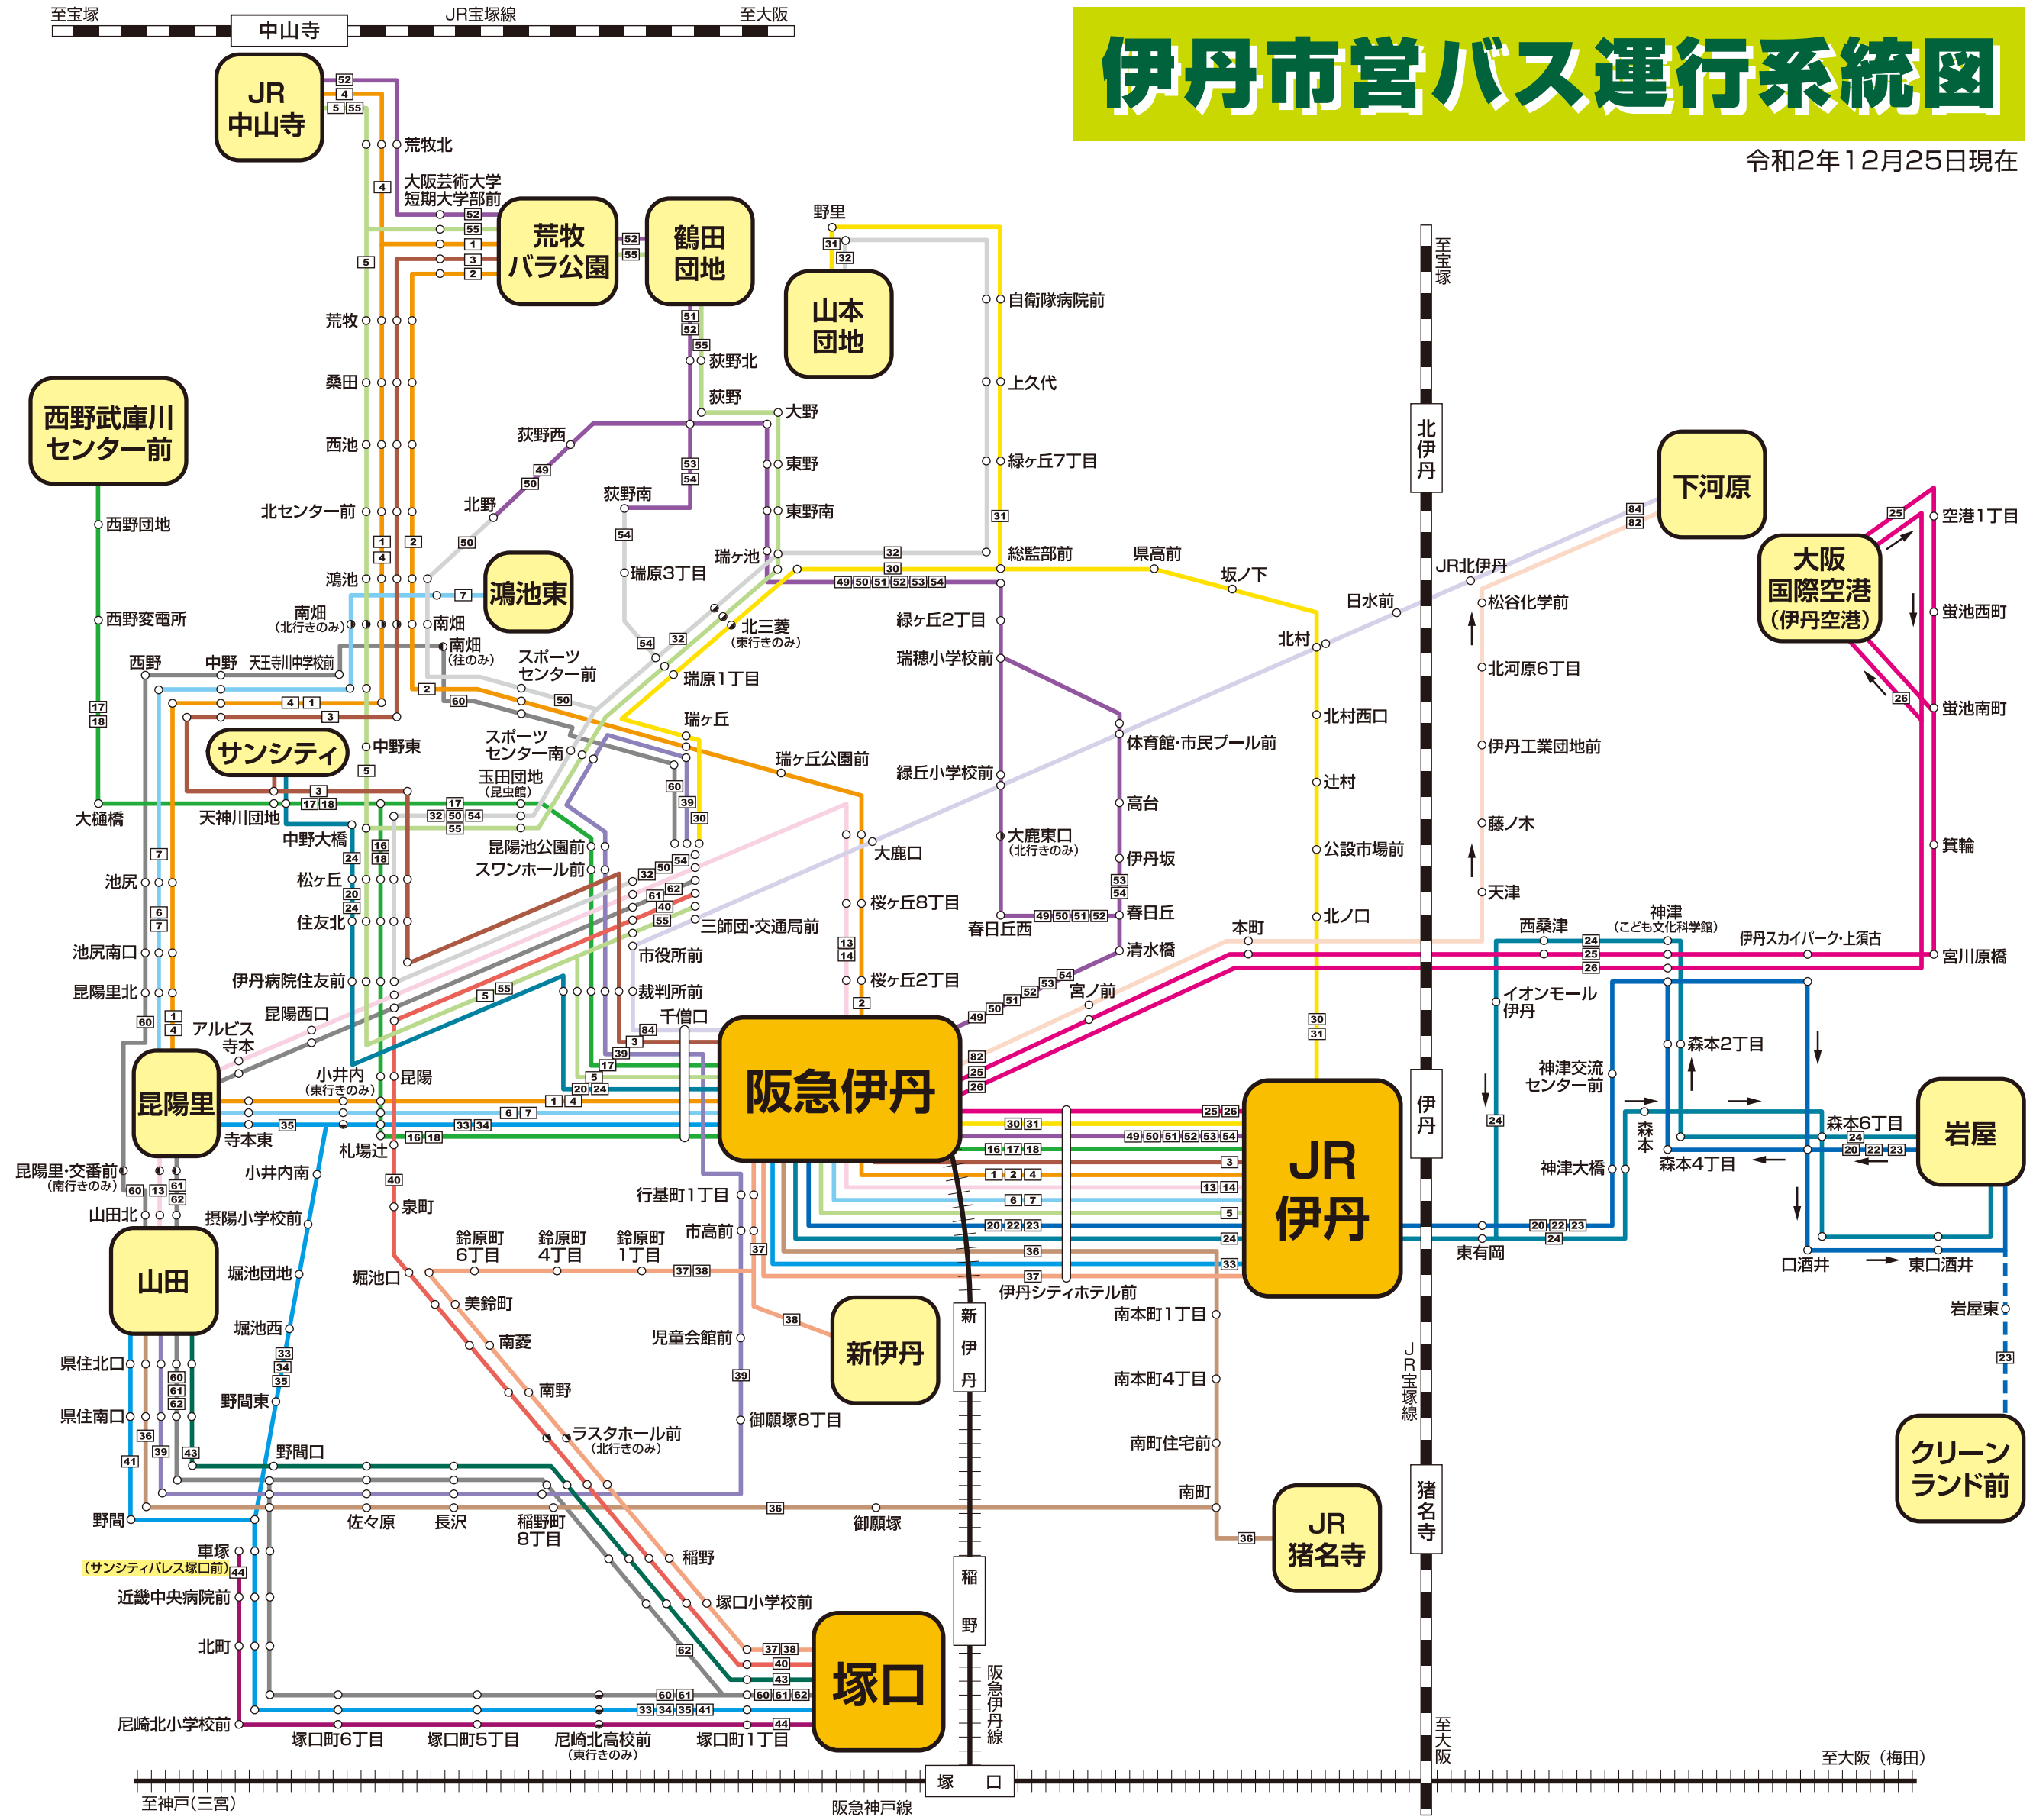

伊丹市営バス運行系統図

令和2年12月25日現在

系統番号	凡例	主要停留所
1	—	JR伊丹・阪急伊丹・小井内・西野・荒牧バラ公園
2	—	JR伊丹・阪急伊丹・大鹿口・南畑・荒牧バラ公園
3	—	JR伊丹・阪急伊丹・伊丹病院住友前・サンシティ・荒牧バラ公園
4	—	JR伊丹・阪急伊丹・小井内・西野・JR中山寺
5	—	JR伊丹・阪急伊丹・裁判所前・伊丹病院住友前・JR中山寺
6	—	池尻・小井内・阪急伊丹・JR伊丹
7	—	JR伊丹・阪急伊丹・小井内・西野・鴻池東
13	—	JR伊丹・阪急伊丹・大鹿口・市役所前・昆陽里・山田
14	—	JR伊丹・阪急伊丹・大鹿口・市役所前・昆陽里
16	—	中野大橋・札場辻・阪急伊丹・JR伊丹
17	—	JR伊丹・阪急伊丹・裁判所前・昆陽池公園前・西野武庫川センター前
18	—	JR伊丹・阪急伊丹・札場辻・松ヶ丘・西野武庫川センター前
20	—	阪急伊丹・JR伊丹・神津・岩屋・阪急伊丹・伊丹病院住友前・松ヶ丘
22	—	阪急伊丹・JR伊丹・神津・岩屋・森本4丁目・阪急伊丹
23	—	阪急伊丹・JR伊丹・神津・クリーンランド前・岩屋・阪急伊丹
24	—	阪急伊丹・JR伊丹・岩屋・イオンモール伊丹・阪急伊丹・伊丹病院住友前・サンシティ
25	—	JR伊丹・阪急伊丹・宮ノ前・神津・宮川原橋・大阪国際空港
26	—	JR伊丹・伊丹シティホテル前・阪急伊丹・神津・大阪国際空港
30	—	阪急伊丹・JR伊丹・北村・総監部前・三師団・交通局前
31	—	阪急伊丹・JR伊丹・北村・総監部前・山本団地
32	—	三師団・交通局前・伊丹病院住友前・中野大橋・総監部前・山本団地
33	—	塚口・近畿中央病院前・小井内南・阪急伊丹・JR伊丹
34	—	塚口・近畿中央病院前・野間口・小井内南・阪急伊丹
35	—	塚口・近畿中央病院前・野間口・小井内南・昆陽里
36	—	阪急伊丹・南本1丁目・JR猪名寺・野間口・山田
37	—	塚口・稲野町8丁目・堀池口・鈴原町1丁目・阪急伊丹・JR伊丹
38	—	新伊丹・堀池口・稲野町8丁目・塚口
39	—	三師団・交通局前・スポーツセンター南・裁判所前・御願塚8丁目・山田
40	—	塚口・稲野町8丁目・堀池口・伊丹病院住友前・三師団・交通局前
41	—	塚口・近畿中央病院前・野間口・山田
43	—	塚口・稲野町8丁目・佐々原・野間口・山田
44	—	車塚・近畿中央病院前・塚口
49	—	JR伊丹・阪急伊丹・春日丘西・総監部前・萩野・北野
50	—	JR伊丹・阪急伊丹・北野・伊丹病院住友前・三師団・交通局前
51	—	JR伊丹・阪急伊丹・春日丘西・総監部前・萩野・鶴田団地
52	—	JR伊丹・阪急伊丹・春日丘西・総監部前・萩野・鶴田団地・JR中山寺
53	—	JR伊丹・阪急伊丹・伊丹坂・総監部前・萩野・萩野南
54	—	JR伊丹・阪急伊丹・萩野南・瑞原1丁目・伊丹病院住友前・三師団・交通局前
55	—	三師団・交通局前・伊丹病院住友前・萩野・荒牧バラ公園・JR中山寺
60	—	塚口・近畿中央病院前・山田・池尻・中野・瑞ヶ丘・三師団・交通局前
61	—	塚口・近畿中央病院前・野間口・山田・伊丹病院住友前・三師団・交通局前
62	—	塚口・佐々原・野間口・山田・伊丹病院住友前・三師団・交通局前
82	—	阪急伊丹・本町・藤ノ木・下河原
84	—	阪急伊丹・市役所前・体育館市民プール前・下河原

発行:伊丹市交通局
 〒664-0014 伊丹市広畑3丁目1番地
 電話 (072)-781-3751
 FAX (072)-781-4983
 ホームページアドレス <http://www.itamicity-bus.jp/>