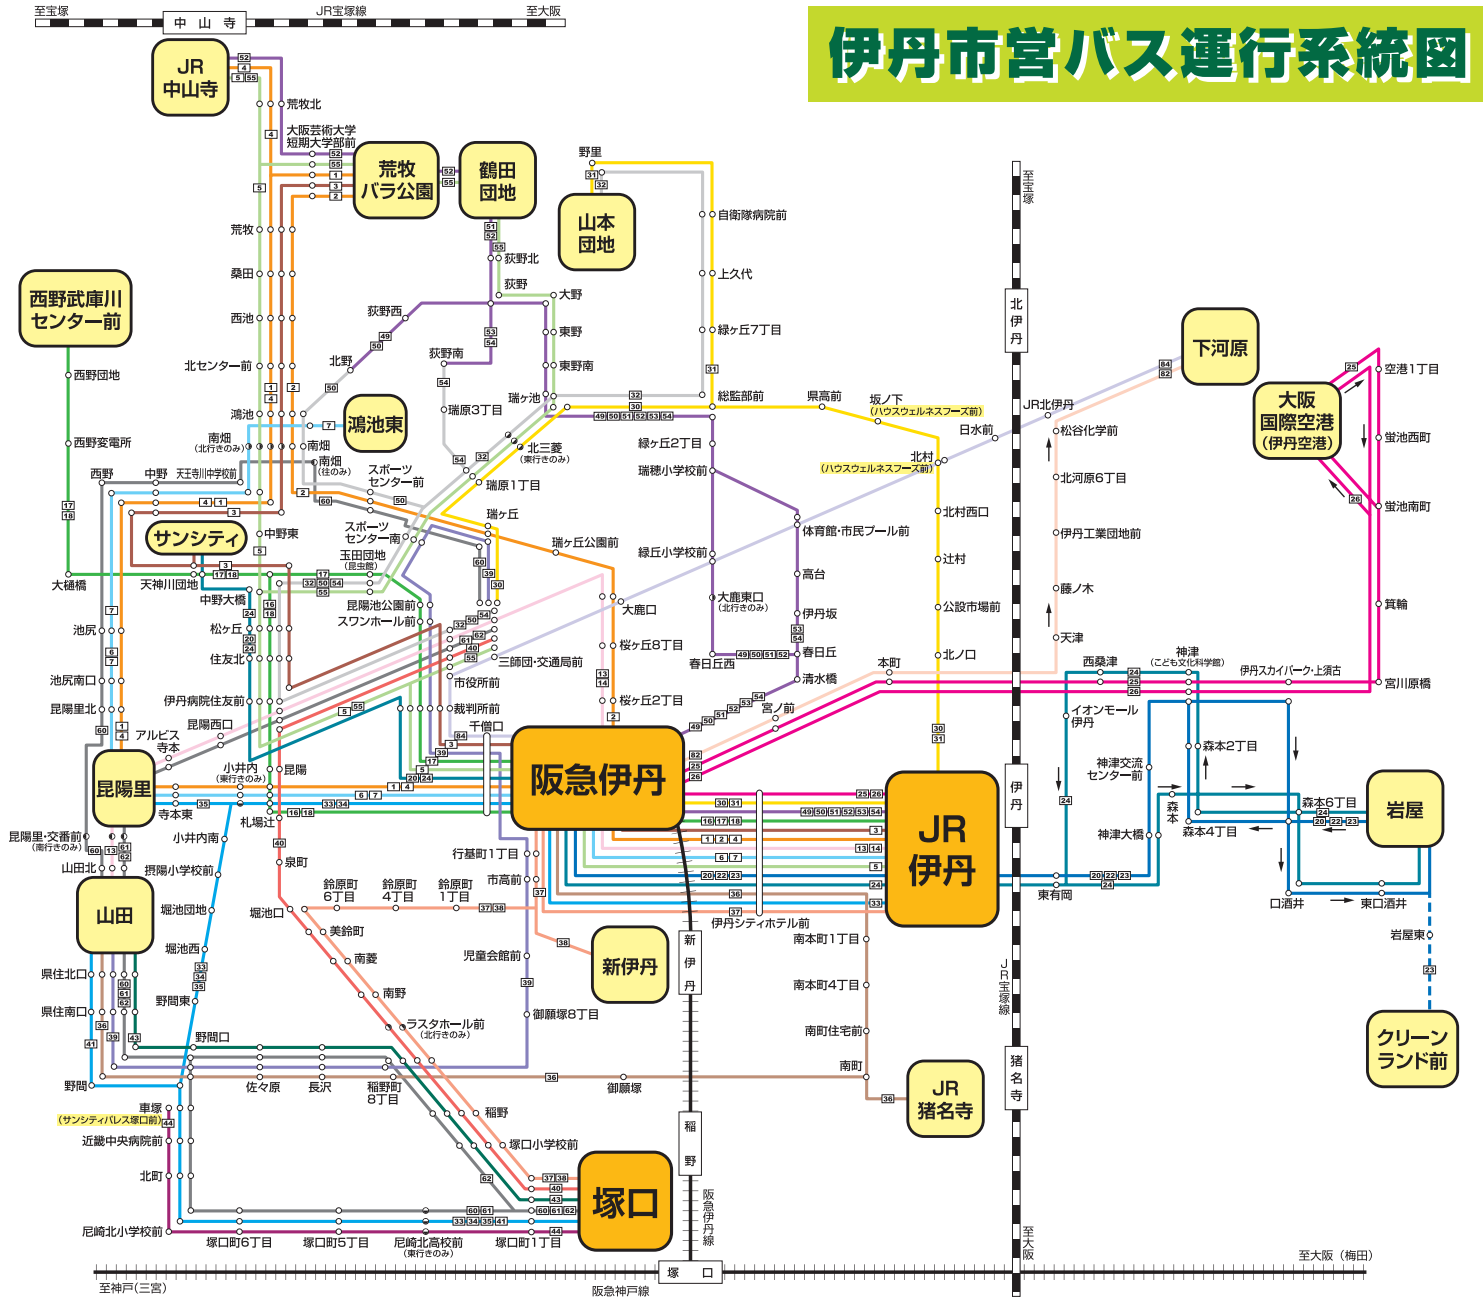

系統番号	凡例	主要停留所
1	—	JR伊丹・阪急伊丹・小井内・西野・荒牧バラ公園
2	—	JR伊丹・阪急伊丹・大鹿口・南畑・荒牧バラ公園
3	—	JR伊丹・阪急伊丹・伊丹病院住友前・サンシティ・荒牧バラ公園
4	—	JR伊丹・阪急伊丹・小井内・西野・JR中山寺
5	—	JR伊丹・阪急伊丹・裁判所前・伊丹病院住友前・JR中山寺
6	—	池尻・小井内・阪急伊丹・JR伊丹
7	—	JR伊丹・阪急伊丹・小井内・西野・鴻池東
13	—	JR伊丹・阪急伊丹・大鹿口・市役所前・昆陽里・山田
14	—	JR伊丹・阪急伊丹・大鹿口・市役所前・昆陽里
16	—	中野大橋・礼場辻・阪急伊丹・JR伊丹
17	—	JR伊丹・阪急伊丹・裁判所前・昆陽池公園前・西野武庫川センター前
18	—	JR伊丹・阪急伊丹・礼場辻・松ヶ丘・西野武庫川センター前
20	—	阪急伊丹・JR伊丹・神津・岩屋・阪急伊丹・伊丹病院住友前・松ヶ丘
22	—	阪急伊丹・JR伊丹・神津・岩屋・森本4丁目・阪急伊丹
23	—	阪急伊丹・JR伊丹・神津・クリーンランド前・岩屋・阪急伊丹
24	—	阪急伊丹・JR伊丹・岩屋・イオンモール伊丹・阪急伊丹・伊丹病院住友前・サンシティ
25	—	JR伊丹・阪急伊丹・宮ノ前・神津・宮川原橋・大阪国際空港
26	—	JR伊丹・伊丹シティホテル前・阪急伊丹・神津・大阪国際空港
30	—	阪急伊丹・JR伊丹・北村・総監部前・三師団・交通局前
31	—	阪急伊丹・JR伊丹・北村・総監部前・山本団地
32	—	三師団・交通局前・伊丹病院住友前・中野大橋・総監部前・山本団地
33	—	塚口・近畿中央病院前・小井内南・阪急伊丹・JR伊丹
34	—	塚口・近畿中央病院前・野間口・小井内南・阪急伊丹
35	—	塚口・近畿中央病院前・野間口・小井内南・昆陽里
36	—	阪急伊丹・南本町1丁目・JR猪名寺・野間口・山田
37	—	塚口・稲野町8丁目・堀池口・鈴原町1丁目・阪急伊丹・JR伊丹
38	—	新伊丹・堀池口・稲野町8丁目・塚口
39	—	三師団・交通局前・スポーツセンター南・裁判所前・御願塚8丁目・山田
40	—	塚口・稲野町8丁目・堀池口・伊丹病院住友前・三師団・交通局前
41	—	塚口・近畿中央病院前・野間口・山田
43	—	塚口・稲野町8丁目・佐々原・野間口・山田
44	—	車塚・近畿中央病院前・塚口
49	—	JR伊丹・阪急伊丹・春日丘西・総監部前・荻野・北野
50	—	JR伊丹・阪急伊丹・北野・伊丹病院住友前・三師団・交通局前
51	—	JR伊丹・阪急伊丹・春日丘西・総監部前・荻野・鶴田団地
52	—	JR伊丹・阪急伊丹・春日丘西・総監部前・荻野・鶴田団地・JR中山寺
53	—	JR伊丹・阪急伊丹・伊丹坂・総監部前・荻野・荻野南
54	—	JR伊丹・阪急伊丹・荻野南・瑞原1丁目・伊丹病院住友前・三師団・交通局前
55	—	三師団・交通局前・伊丹病院住友前・荻野・荒牧バラ公園・JR中山寺
60	—	塚口・近畿中央病院前・山田・池尻・中野・瑞ヶ丘・三師団・交通局前
61	—	塚口・近畿中央病院前・野間口・山田・伊丹病院住友前・三師団・交通局前
62	—	塚口・佐々原・野間口・山田・伊丹病院住友前・三師団・交通局前
82	—	阪急伊丹・本町・藤ノ木・下河原
84	—	阪急伊丹・市役所前・体育館市民プール前・下河原

# 伊丹市営バス運行系統図